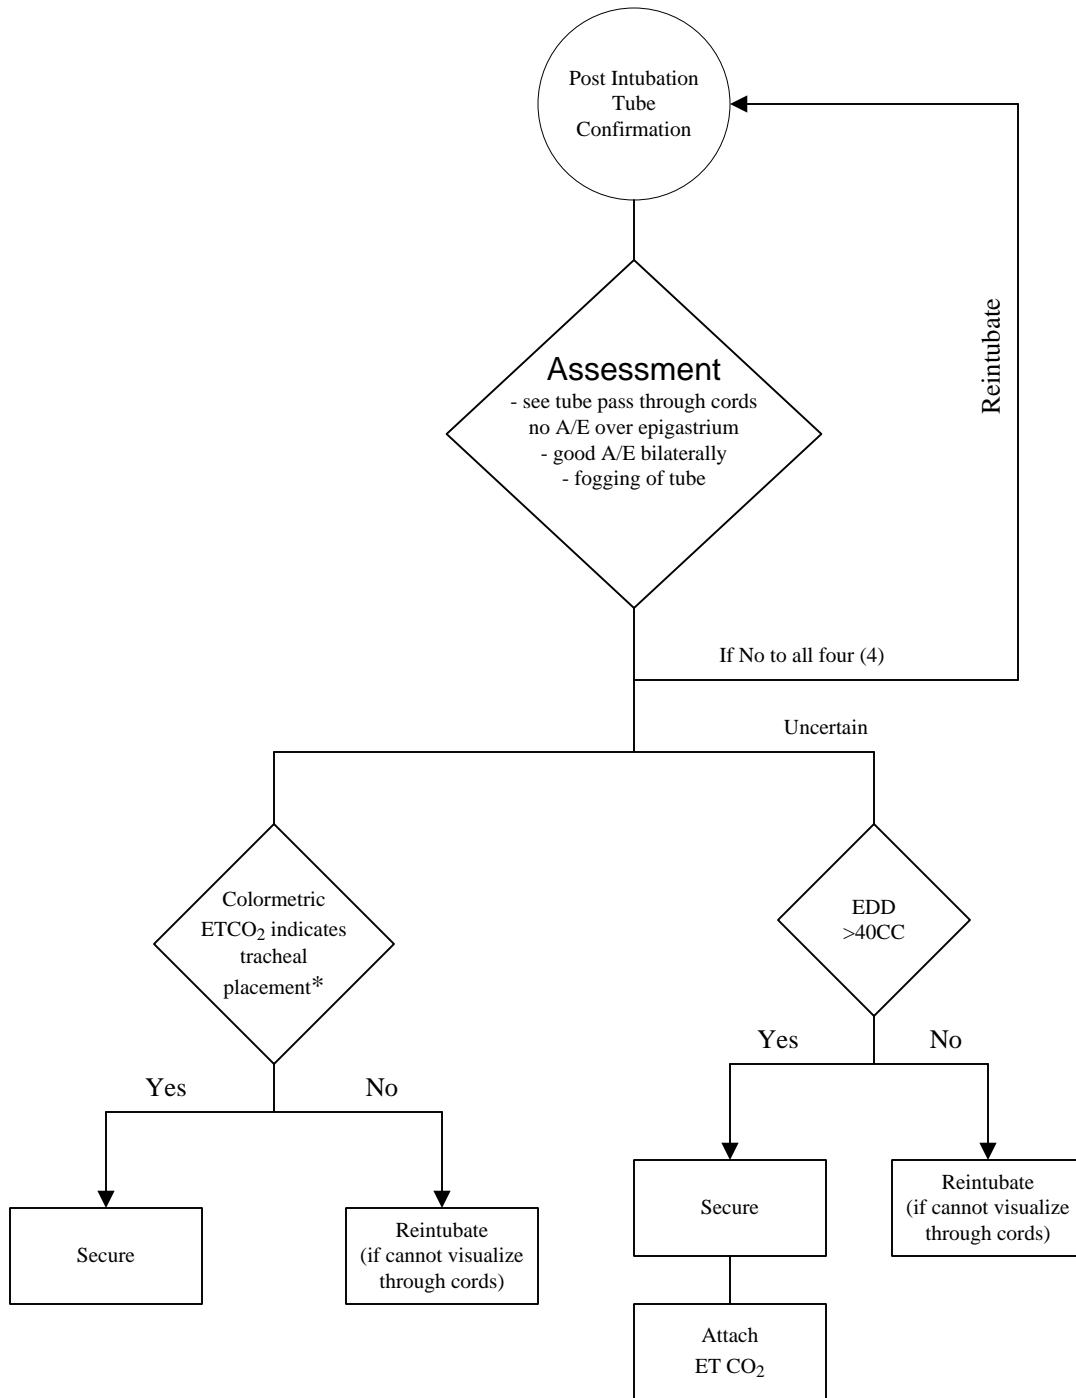

Protocol: ETI Confirmation	PDN: 6200.99.03.01	Last Updated: April 3, 2013	Page 1 of 1
-----------------------------------	---------------------------	------------------------------------	-------------

* after 6 breaths